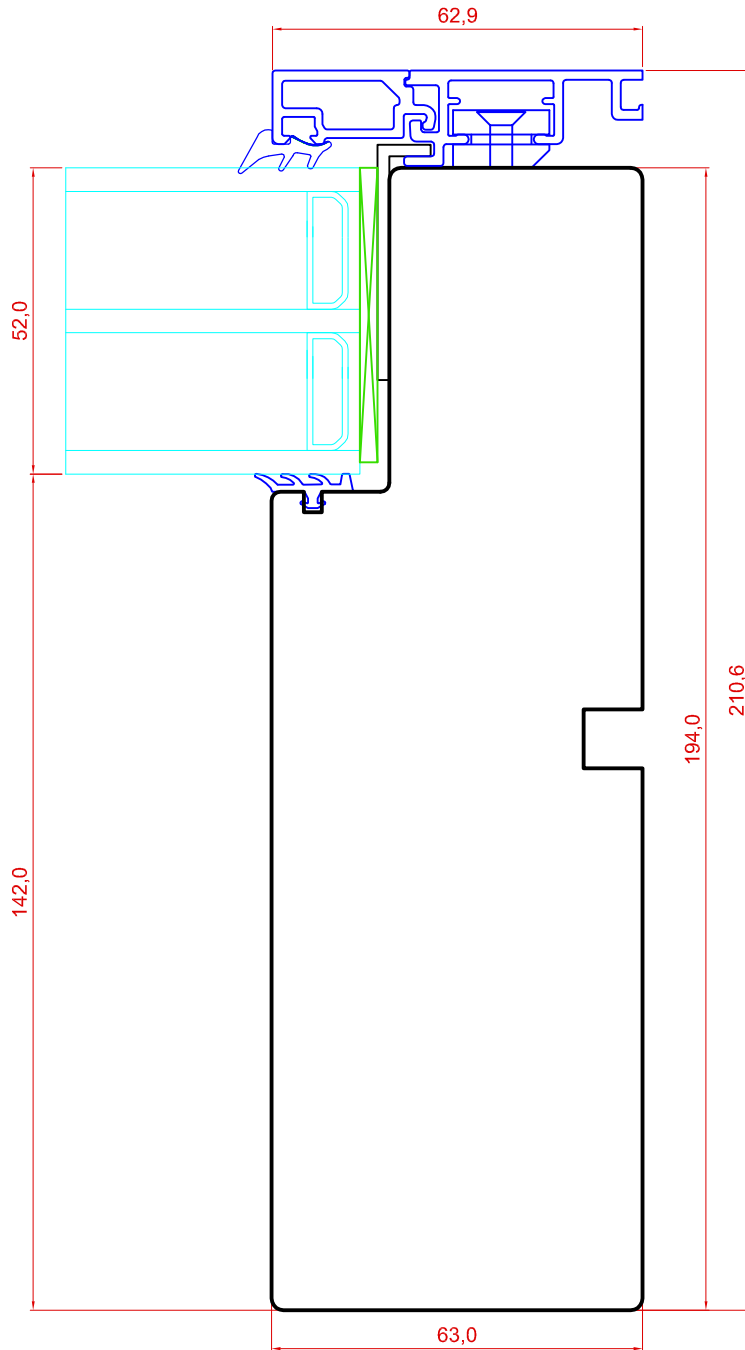

TOOTMINE.

Viking Window AS
Mõo, Järvamaa 72751 tlf.372 38 48 900

KUUPÄEV: 12.08.16

EJ.

REVISION A:

REVISION B:

REVISION C:

GU PANORAAM LÜKADUKS
HOR. LÕIGE UKSE PASSIIVSE
POOLE KÜLGOSAST.

JOONISE NR:

GUPALU.2.5

MÕÖT: 1:1

KINNITATUD:

RN.

Tootja jätab endale õiguse teha muudatusi !